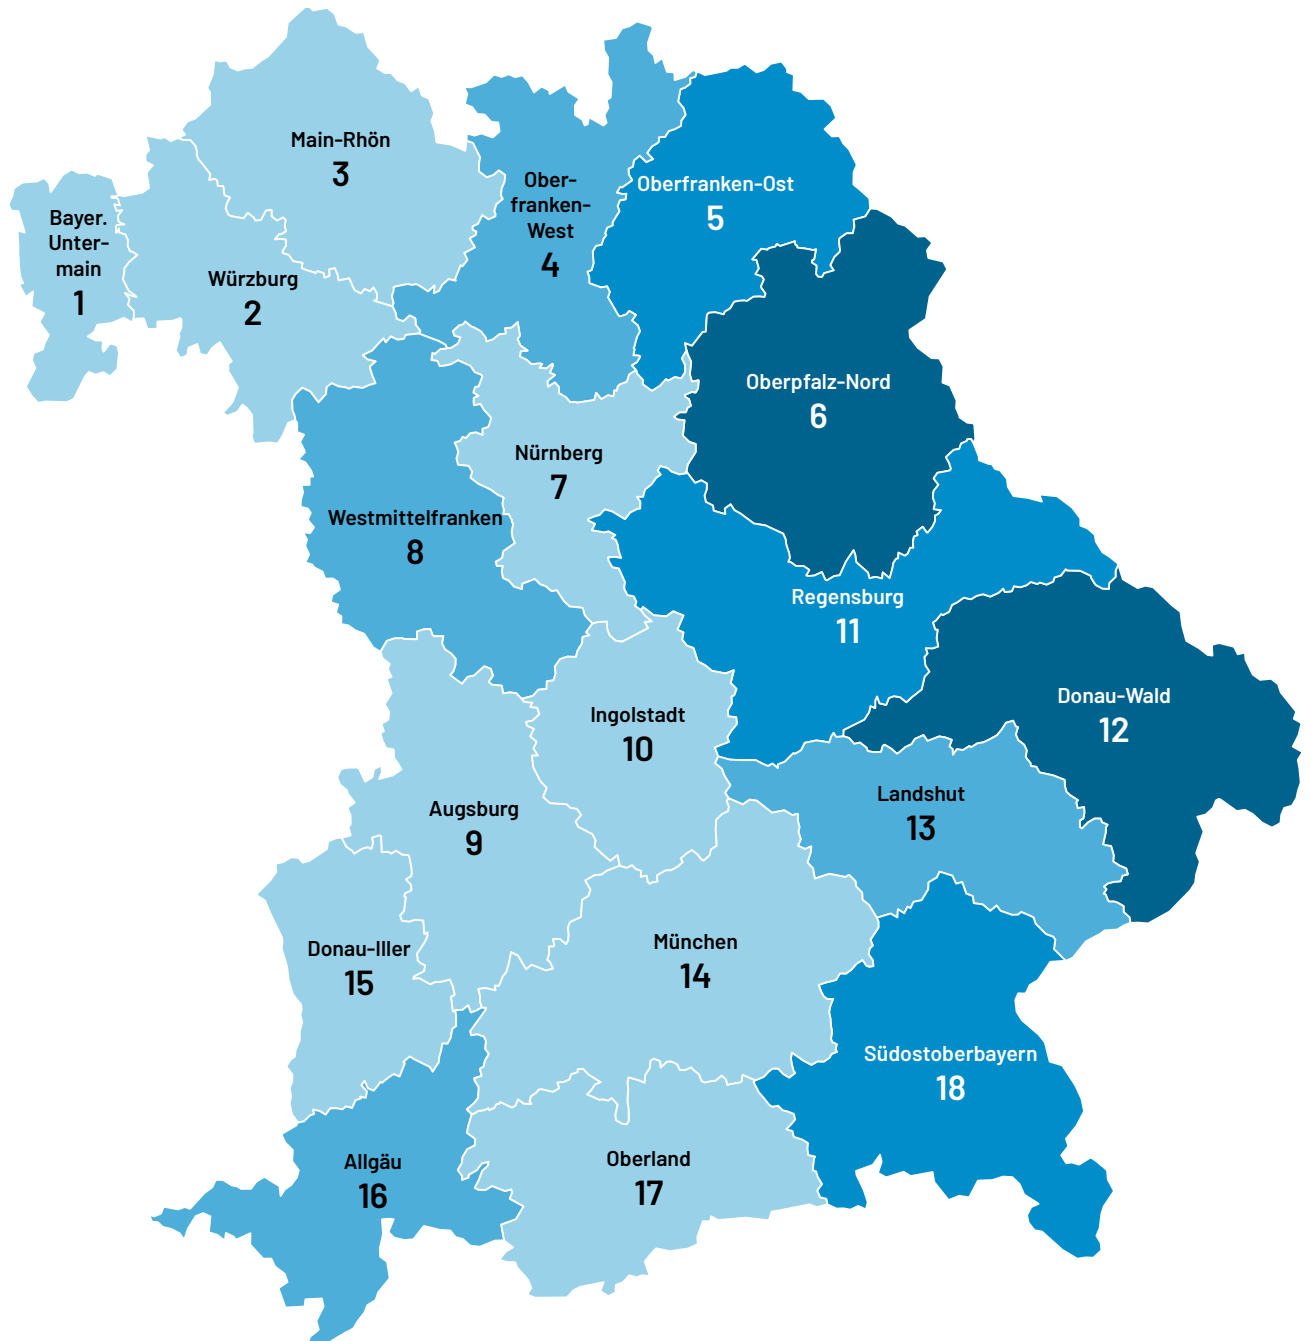

Karte 2.3.6 Einpendler aus dem Ausland am 30. Juni 2023

Anteil an allen Einpendlern¹⁾ über die Regionsgrenzen²⁾ in Prozent

Minimum: 1,0 % (Region Würzburg)
 Maximum: 24,0 % (Region Oberpfalz-Nord)

Anteil in %	Häufigkeit
unter 2,0	9
2,0 bis unter 5,0	4
5,0 bis unter 15,0	3
15,0 oder mehr	2

¹⁾ Bezüglich der sozialversicherungspflichtig Beschäftigten.
²⁾ Kreisscharfe Näherung; siehe [begriffliche Erläuterungen](#).
 Quelle: Bundesagentur für Arbeit, eigene Berechnungen